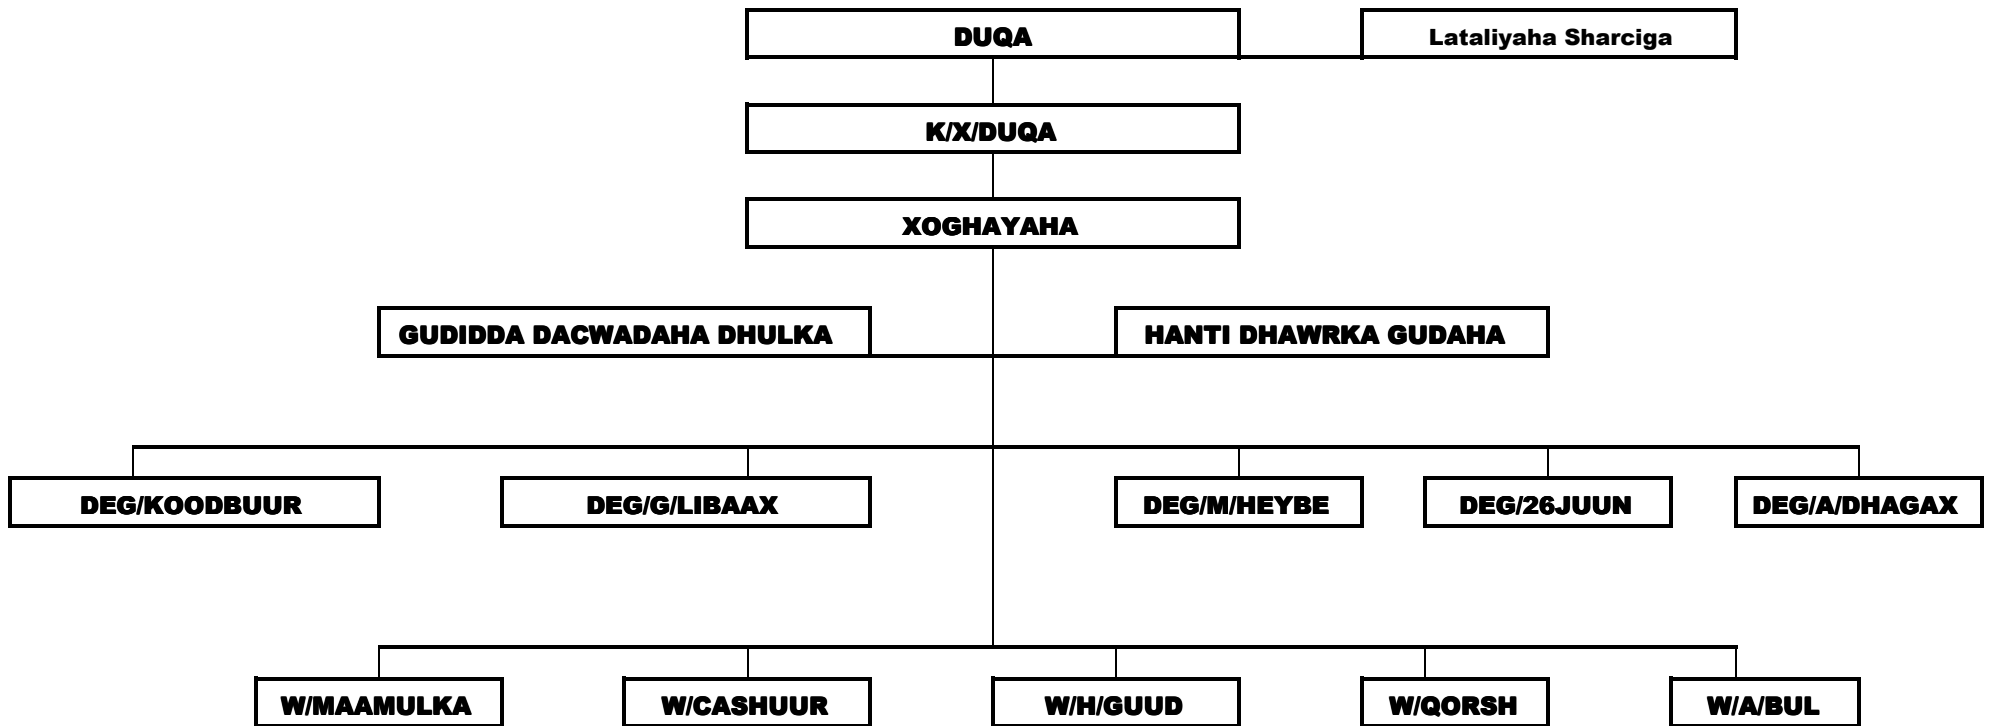

**ORGANIZATIONAL STRUCTURE CHART
HARGEISA MUNICIPALITY**

GOLAHA DEEGAANKA

ORGANIZATIONAL STRUCTURE CHART

WAAXDA CASHUURAHA

AGAASIME

SARKAALKA H/GELINTA

QEYBTA SUUQYADDA

FARACA: GACAN LIBAAX

FARACA: 26 JUUN

FARACA: 3DEGMO

FARACA: GAADIIDKA

QEYBTA CASHUURAHA

FARACA:XERO JAADDA

FARACA:SAYLADDA

FARACA:DEJINTA

FARACA:GAWRACA