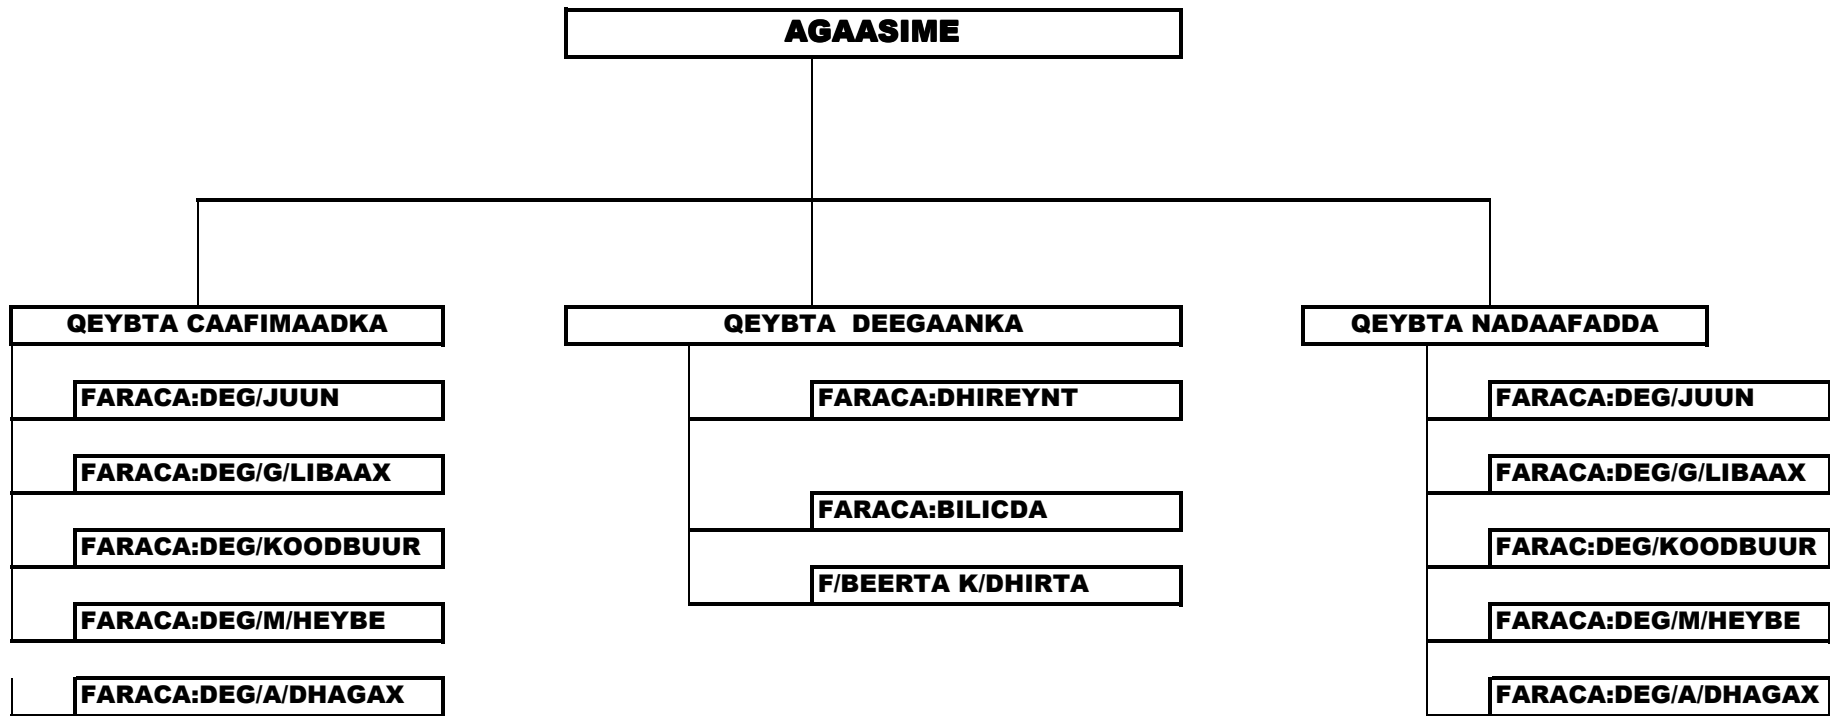

FARACA: 26 JUUN

FARACA: 3DEGMO

FARACA: GAADIIDKA

QEYBTA CASHUURAHA

FARACA:XERO JAADDA

FARACA:SAYLADDA

FARACA:DEJINTA

FARACA:GAWRACA

FARACA:DAKHLIGA GUUD

FARACA:CASH/DHULKA

FARACA:LIISAMADDA

FARACA:DEGMOOYINKA

ORGANIZATIONAL STRUCTURE CHART

WAAXDA HAWLAHA GUUD

ORGANIZATIONAL STRUCTURE CHART

WAAXDA ARIMAHA BULSHADDA

ORGANIZATIONAL STRUCTURE CHART

WAAXDA QORSHEYNTA & HORIMARINTA

ORGANIZATIONAL STRUCTURE CHART

WAAXDA MAAMULKA & MAALIYADDA

ORGANIZATIONAL STRUCTURE CHART

LAANTA HANTI DHAWRKA GUDAHA

ORGANIZATIONAL CHART
DEGMOOYINKA CAASIMADDA JSL HARGEYSA

ORGANIZATIONAL STRUCTURE CHART

GUDIDDA DACWADAHA DHULKA

**JAMHUURIYADDA SOOMAALILAND
XARUNTA MAAMULKA DAWLADDA HOOSE**

**QAAB DHISMEEEDKA
(ORGANISATIONAL STRUCTURE CHART)**

GUDIDDA MAAMUL TOOSINTA DAWLADDA HOOSE EE HARGEYSA