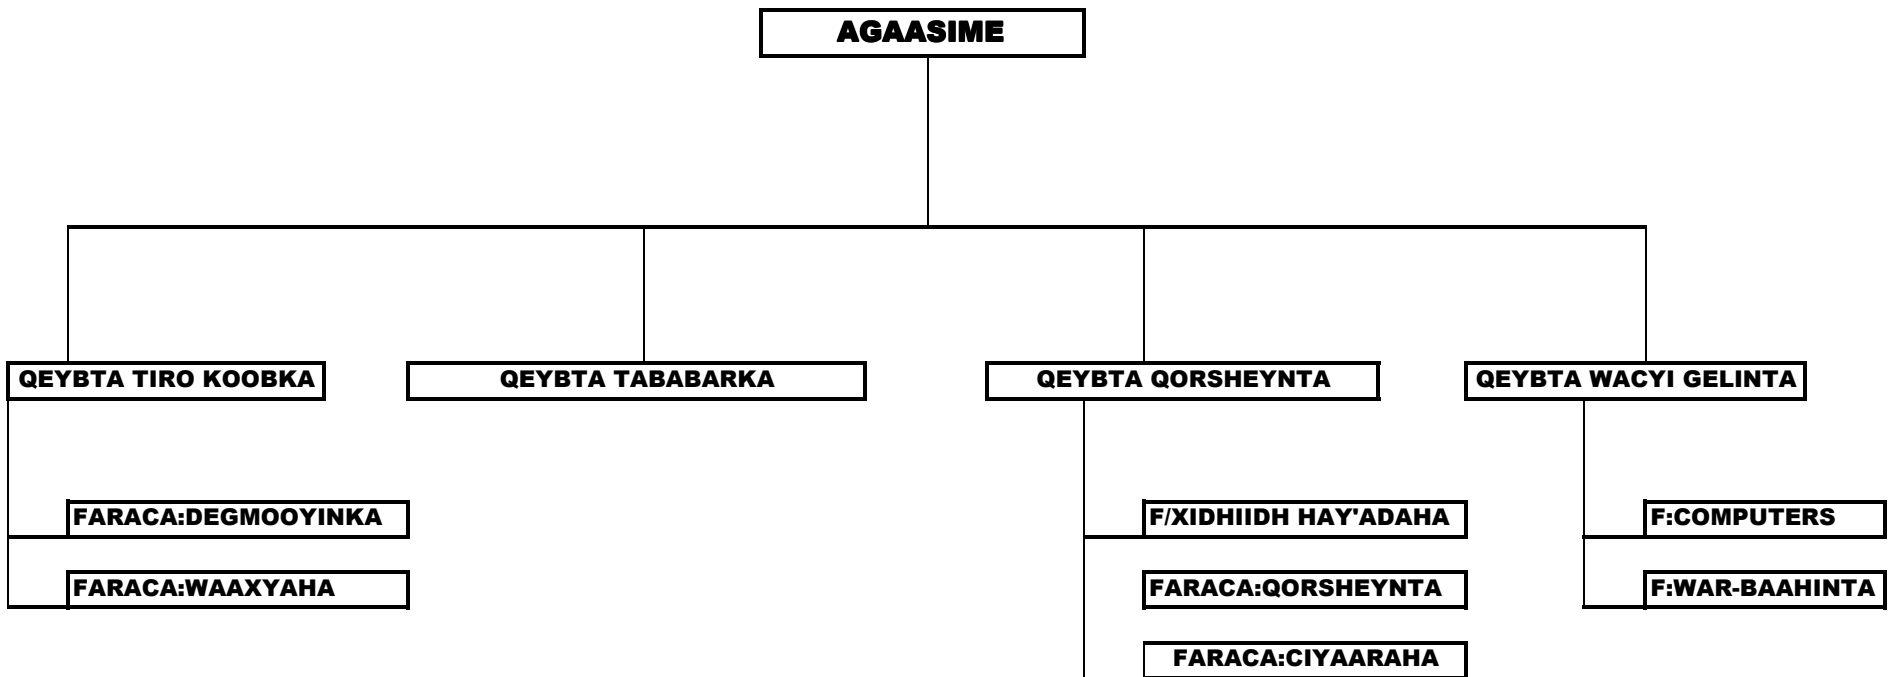

FARACA: 26 JUUN

FARACA: 3DEGMO

FARACA: GAADIIDKA

QEYBTA CASHUURAHA

FARACA:XERO JAADDA

FARACA:SAYLADDA

FARACA:DEJINTA

FARACA:GAWRACA

FARACA:DAKHLIGA GUUD

FARACA:CASH/DHULKA

FARACA:LIISAMADDA

FARACA:DEGMOOYINKA

ORGANIZATIONAL STRUCTURE CHART

WAAXDA HAWLAHA GUUD

ORGANIZATIONAL STRUCTURE CHART

WAAXDA ARIMAHA BULSHADDA

ORGANIZATIONAL STRUCTURE CHART

WAAXDA QORSHEYNTA & HORIMARINTA

ORGANIZATIONAL STRUCTURE CHART

WAAXDA MAAMULKA & MAALIYADDA

ORGANIZATIONAL STRUCTURE CHART

LAANTA HANTI DHAWRKA GUDAHA

ORGANIZATIONAL CHART
DEGMOOYINKA CAASIMADDA JSL HARGEYSA